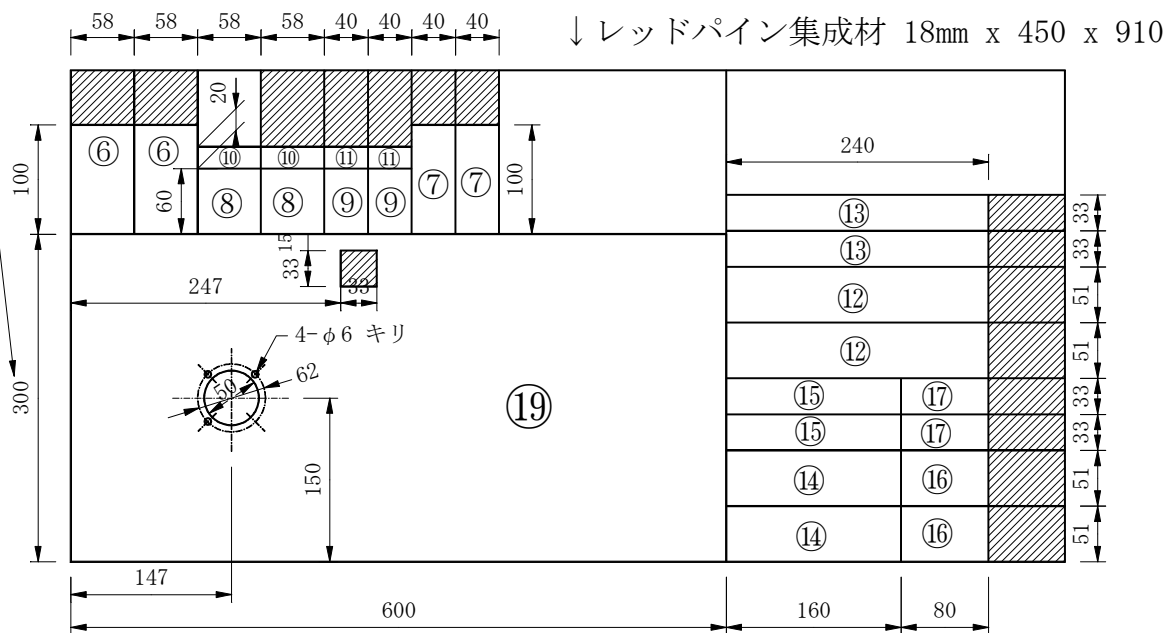

↑ レッドパイン集成材 18mm x 300 x 1820

Wに合わせる

↓ レッドパイン集成材 18mm x 450 x 910